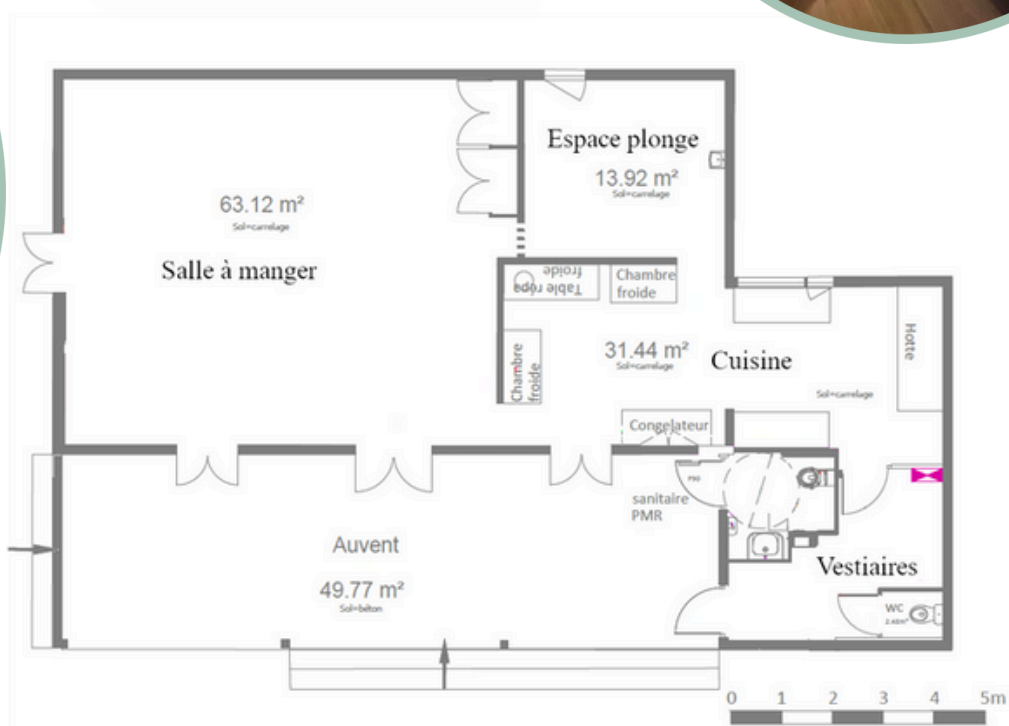

48 couchages répartis en 22 chambres de 2 lits simples dont 4 lits en mezzanine.  
Un bloc sanitaire commun et 2 salles d'eau privative.

Réfectoire de 63m<sup>2</sup> prévue pour 60 personnes avec cuisine toute équipée.  
Tables, chaises et vaisselles fournis.