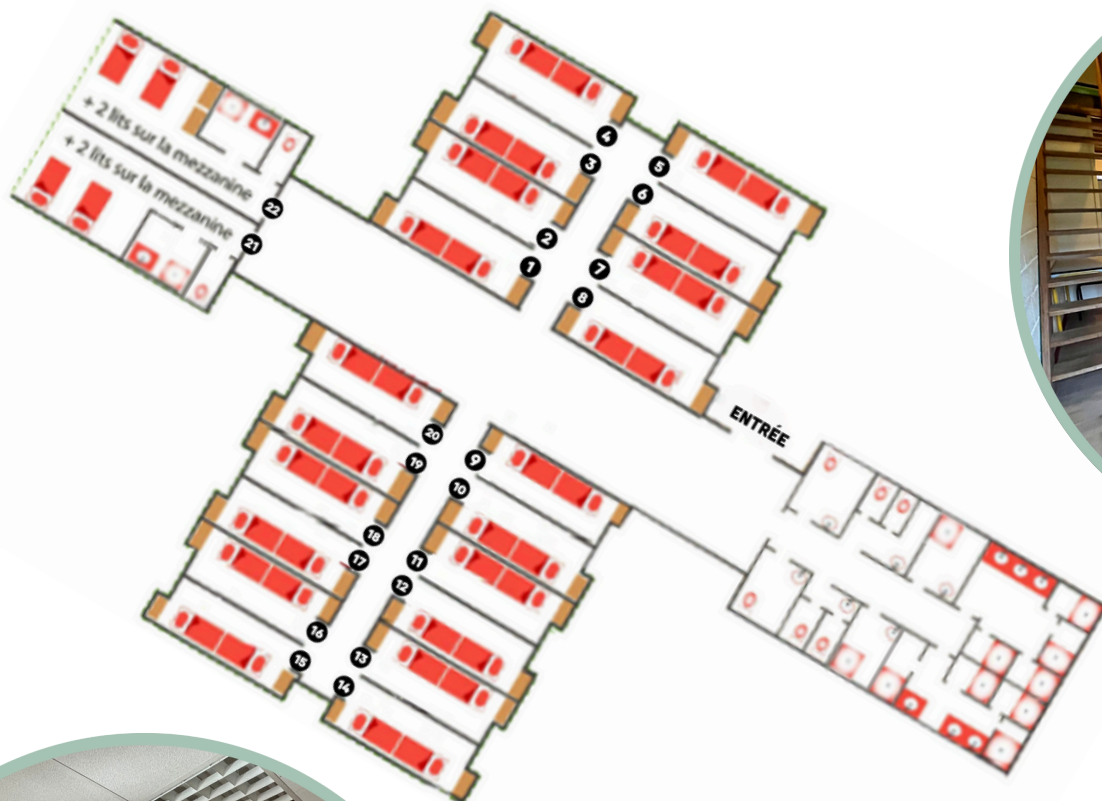

## L'HÉBERGEMENT IDÉAL POUR LES GRANDS GROUPES

Réunions sportives, séminaires, fêtes entre ami(e)s, cousinades, anniversaires, mariages... La "résidence des Coquelicots" est le lieu idéal pour se retrouver et profiter de la nature tout en s'amusant.

48 couchages répartis en 22 chambres de 2 lits simples dont 4 lits en mezzanine.  
Un bloc sanitaire commun et 2 salles d'eau privative.

Réfectoire de 63m<sup>2</sup> prévue pour 60 personnes avec cuisine toute équipée.  
Tables, chaises et vaisselles fournis.